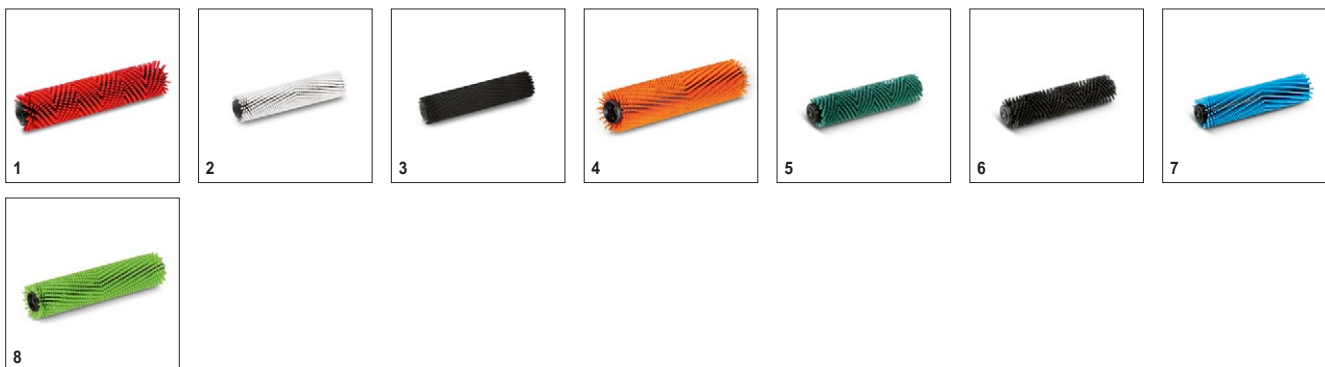

BR 40/10 C Adv 1.783-311.0

KÄRCHER

		№ для заказа	Жесткость/ тип щетки	Длина	Цвет	Количе- ство	Цена	Описание	
Цилиндрические щетки для машин BR									
Цилиндрическая щетка	1	4.762-003.0	средний	400 мм	красный	1 шт.		Цилиндрическая щетка, средней жесткости, красного цвета. Длина: 400 мм. Для выполнения любых обычных задач уборки. Подходит также для чувствительных напольных покрытий. С щетиной из полипропилена, толщиной 0,4 мм, длиной 20 мм.	☒
	2	4.762-250.0	очень мягкий	400 мм	белый	1 шт.		Цилиндрическая щетка, очень мягкая, белая. Длина 400 мм. С износостойким звездчатым поводком. Для очистки чувствительных напольных покрытий и полировки. Щетина из полиамида, толщина 0,3 мм, длина 20 мм.	☐
	3	4.762-274.0	мягкий	400 мм	натуральный	1 шт.		Очень мягкая, из конского волоса, идеально подходит для химической чистки и полировки.	☐
	4	4.762-251.0	высокий/низкий	400 мм	оранжевый	1 шт.		Цилиндрическая щетка, с переменной высотой профиля, средней жесткости, оранжевого цвета. Длина: 400 мм. С износостойкой звездообразной муфтой. Для чистки структурированных напольных покрытий и глубоких швов. Щетина: из полиамида, толщиной 0,6 мм, длиной 15 - 20 мм.	☐
	5	4.762-252.0	жесткий	400 мм	зеленый	1 шт.		Цилиндрическая щетка, жесткая, зеленая. Длина 400 мм. С износостойким звездчатым поводком. Для общей чистки и уборки сильно загрязненных полов. Щетина из полиамида с карбидом кремния, толщина 0,6 мм, длина 20 мм.	☐
	6	4.762-481.0	очень жесткий	400 мм	черный	1 шт.		Очень жесткая, для общей чистки и удаления очень сильных загрязнений, только для нечувствительных напольных покрытий.	☐
	7	4.762-254.0	мягкий	400 мм	синий	1 шт.		Щетка для чистки ковров, мягкая, синяя. Длина 400 мм. С износостойким звездчатым поводком. Для очистки текстильных напольных покрытий. Щетина из полипропилена, толщина 0,25 мм, длина 20 мм.	☐
	8	4.762-000.0	средне жесткий	400 мм	зеленый	1 шт.		Щетка для чистки велюровых напольных покрытий (с ворсом длиной до 3 мм).	☐

☒ Входит в комплект поставки ☐ Доступные аксессуары.